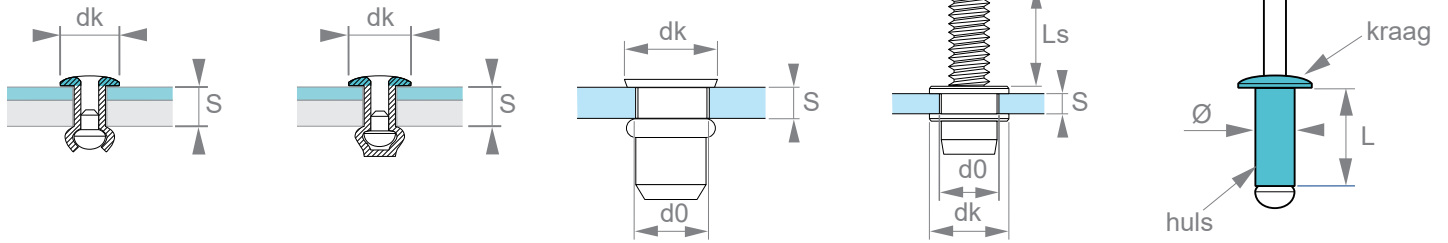

blindklinknagels