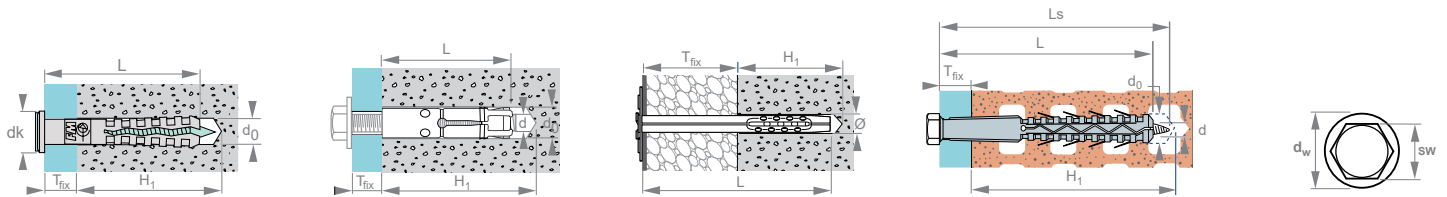

pluggen en ankers