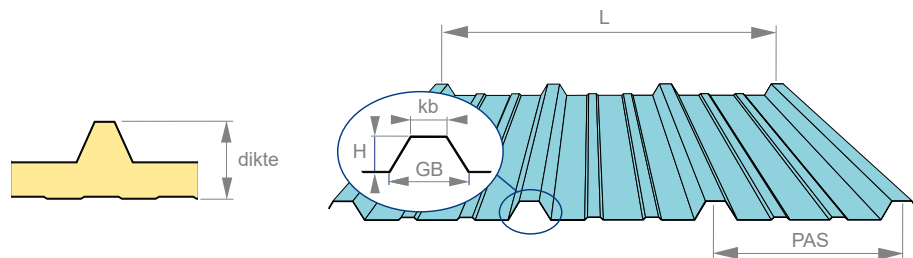

staalplaten